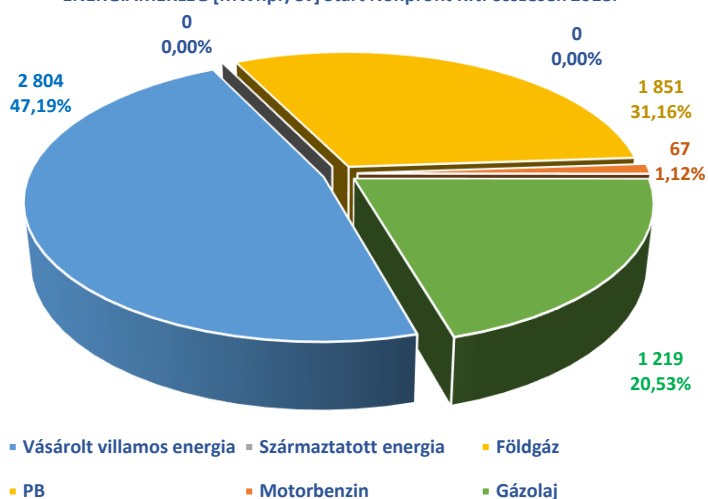

Telephelyek száma: 30

FŐ ENERGIAFELHASZNÁLÁSI ADATOK

VILLAMOS ENERGIA

1-10 GWh között

FÖLDGÁZ

500-1 000 000 m³ között

TÁVHŐ

0 GJ

ENERGIAMÉRLEG [MWhpr/év] Start Nonprofit Kft. összesen 2018.

TEVÉKENYSÉG

A FELHASZNÁLT ENERGIA CO₂ KIBOCSÁTÁSA

1 353 tonna

CO₂ kibocsátás megoszlása energiahordozónként

HAVI ENERGIAFELHASZNÁLÁS-Start Nonprofit Kft. összesen