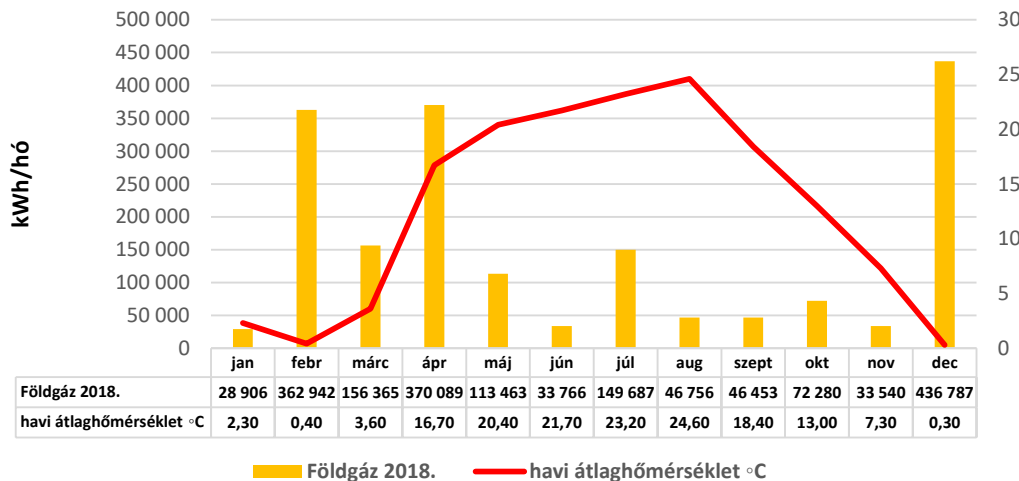

HAVI ENERGIAFELHASZNÁLÁS-Start Nonprofit Kft. összesen

SZEMLÉLETFORMÁLÓ TEVÉKENYSÉGEK

Passzív elérés: **100%**

Aktív elérés: **0** fő