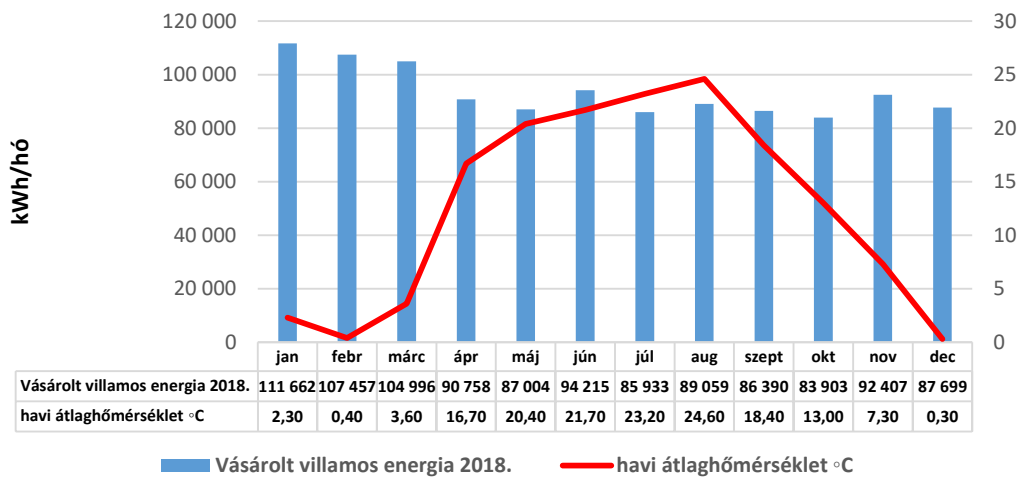

ENERGIAMÉRLEG [MWhpr/év] Start Nonprofit Kft. összesen 2018.

TEVÉKENYSÉG

A FELHASZNÁLT ENERGIA CO₂ KIBOCSÁTÁSA

1 353 tonna

CO₂ kibocsátás megoszlása energiahordozónként

HAVI ENERGIAFELHASZNÁLÁS-Start Nonprofit Kft. összesen