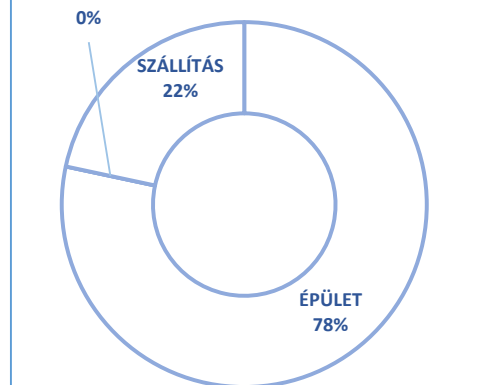

TEVÉKENYSÉG