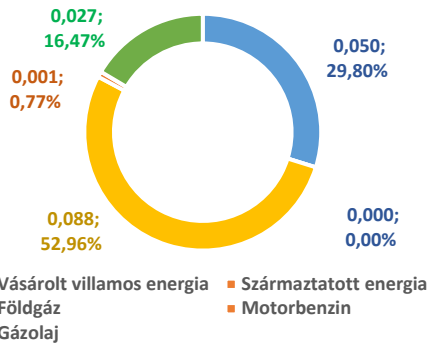

Telephelyek száma: 30

FŐ ENERGIAFELHASZNÁLÁSI ADATOK

VILLAMOS ENERGIA

1-10 GWh között

FÖLDGÁZ

500-1 000 000 m³ között

TÁVHŐ

0 GJ

ENERGIAMÉRLEG [MWhpr/év] Start Nonprofit Kft. összesen 2018.

TEVÉKENYSÉG

A FELHASZNÁLT ENERGIA CO₂ KIBOCSÁTÁSA

1 353 tonna

CO₂ kibocsátás megoszlása energiahordozónként

HAVI ENERGIAFELHASZNÁLÁS-Start Nonprofit Kft. összesen

HAVI ENERGIAFELHASZNÁLÁS-Start Nonprofit Kft. összesen

SZEMLÉLETFORMÁLÓ TEVÉKENYSÉGEK

Passzív elérés: **100%**

Aktív elérés: **0** fő